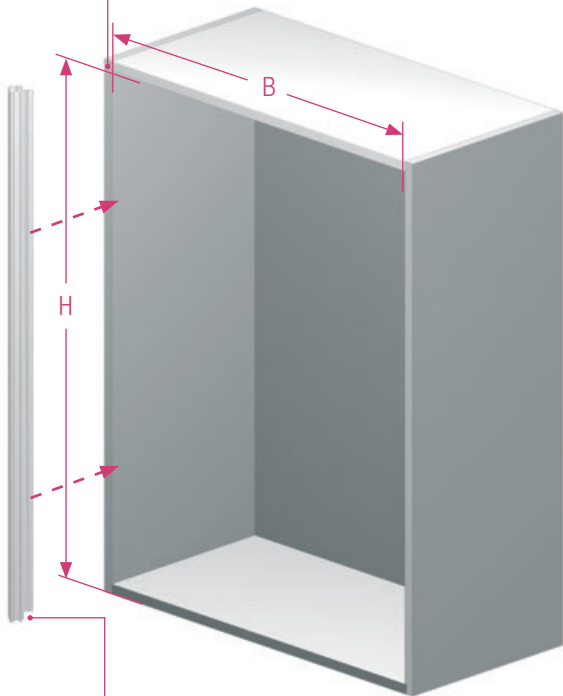

RAUVOLET METALLIC-LINE

metallic-line 20mm/25mm

$$L_{H1} = B - 25 \text{ mm}$$

$$L_{J1} = H + 11,5 \text{ mm}$$

SH 600 - 1000 mm

3x

SH 1000 - 1500 mm

5x