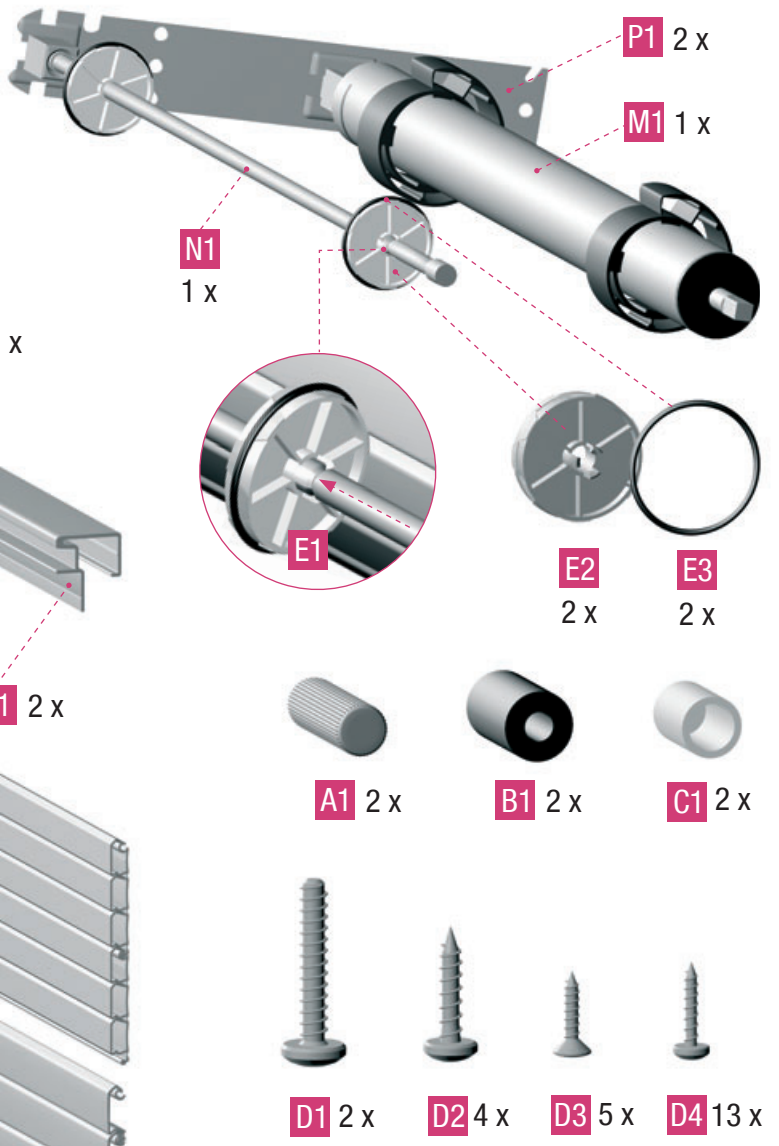

RAUVOLET METALLIC-LINE

metallic-line 20mm/25mm

$$L_{H1} = B - 25 \text{ mm}$$

$$L_{J1} = H + 11,5 \text{ mm}$$

SH 600 - 1000 mm

3x

SH 1000 - 1500 mm

5x