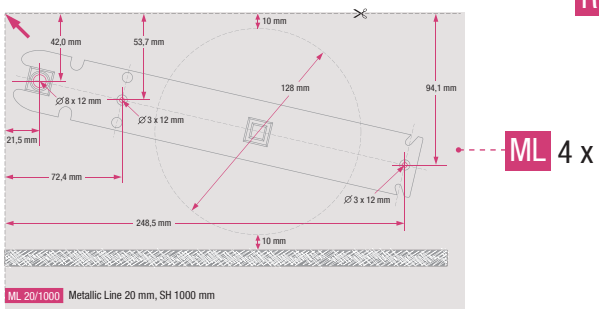

RAUVOLET METALLIC-LINE

metallic-line 20mm/25mm

$$L_{H1} = B - 25 \text{ mm}$$

$$L_{J1} = H + 11,5 \text{ mm}$$

SH 600 - 1000 mm

3x

SH 1000 - 1500 mm

5x