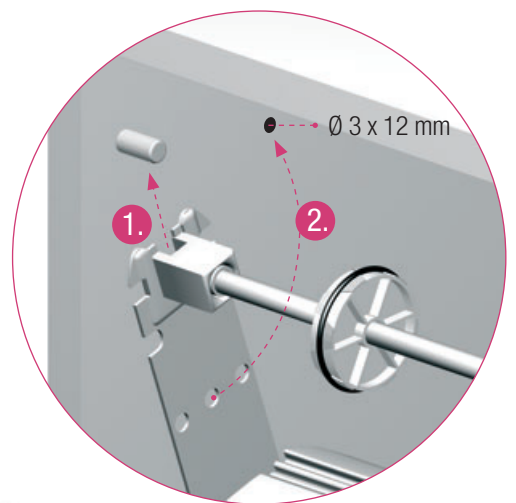

RAUVOLET METALLIC-LINE

metallic-line 20mm/25mm

$$L_{H1} = B - 25 \text{ mm}$$

$$L_{J1} = H + 11,5 \text{ mm}$$

SH 600 - 1000 mm

3x

SH 1000 - 1500 mm

5x