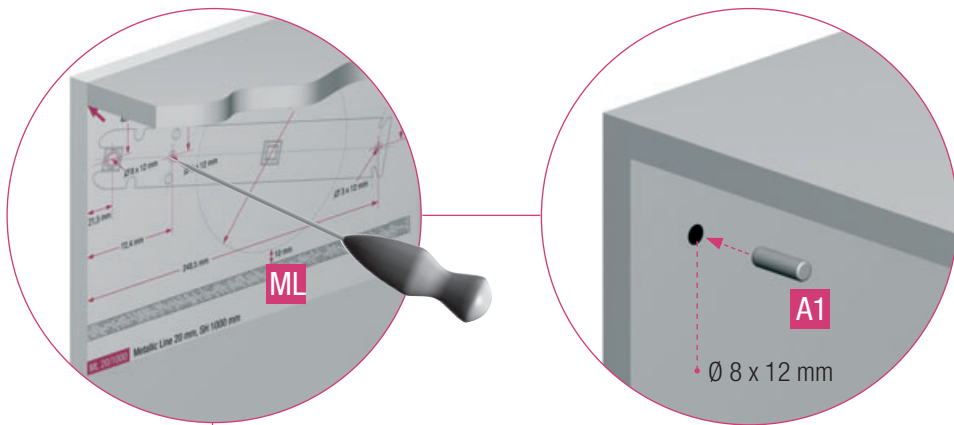

RAUVOLET METALLIC-LINE

metallic-line 20mm/25mm

$$L_{H1} = B - 25 \text{ mm}$$

$$L_{J1} = H + 11,5 \text{ mm}$$

SH 600 - 1000 mm

3x

SH 1000 - 1500 mm

5x