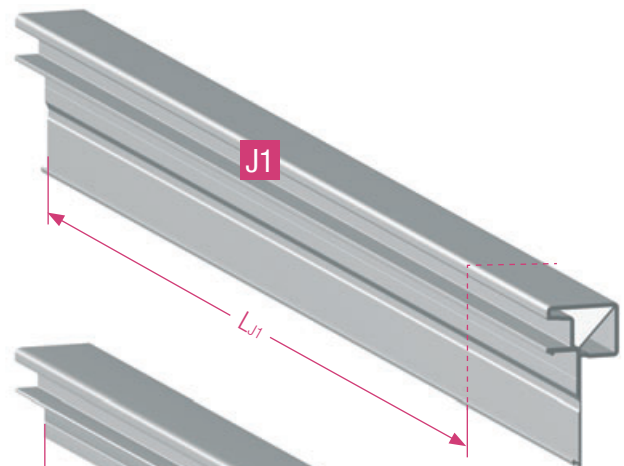

RAUVOLET METALLIC-LINE

metallic-line 20mm/25mm

$$L_{H1} = B - 25 \text{ mm}$$

$$L_{J1} = H + 11,5 \text{ mm}$$

SH 600 - 1000 mm

3x

SH 1000 - 1500 mm

5x