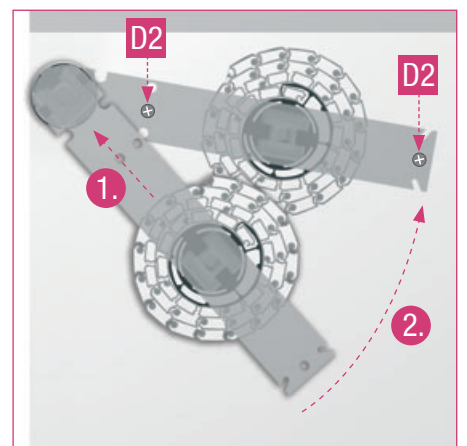

RAUVOLET METALLIC-LINE

metallic-line 20mm/25mm

$$L_{H1} = B - 25 \text{ mm}$$

$$L_{J1} = H + 11,5 \text{ mm}$$

SH 600 - 1000 mm

3x

SH 1000 - 1500 mm

5x