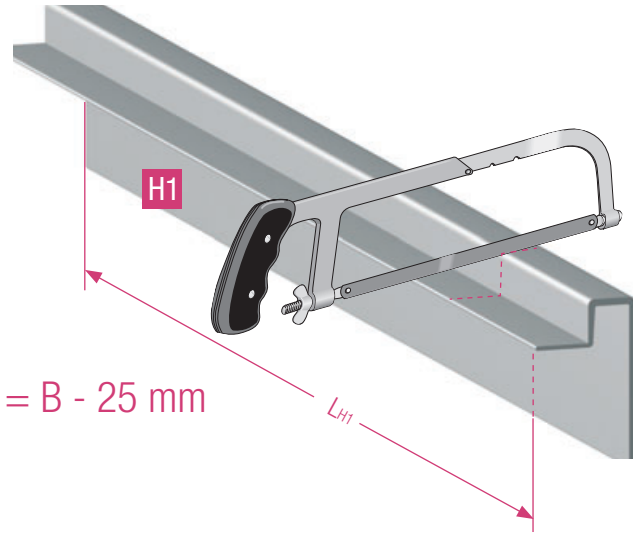

RAUVOLET METALLIC-LINE

metallic-line 20mm/25mm

$$L_{H1} = B - 25 \text{ mm}$$

$$L_{J1} = H + 11,5 \text{ mm}$$

SH 600 - 1000 mm

3x

SH 1000 - 1500 mm

5x