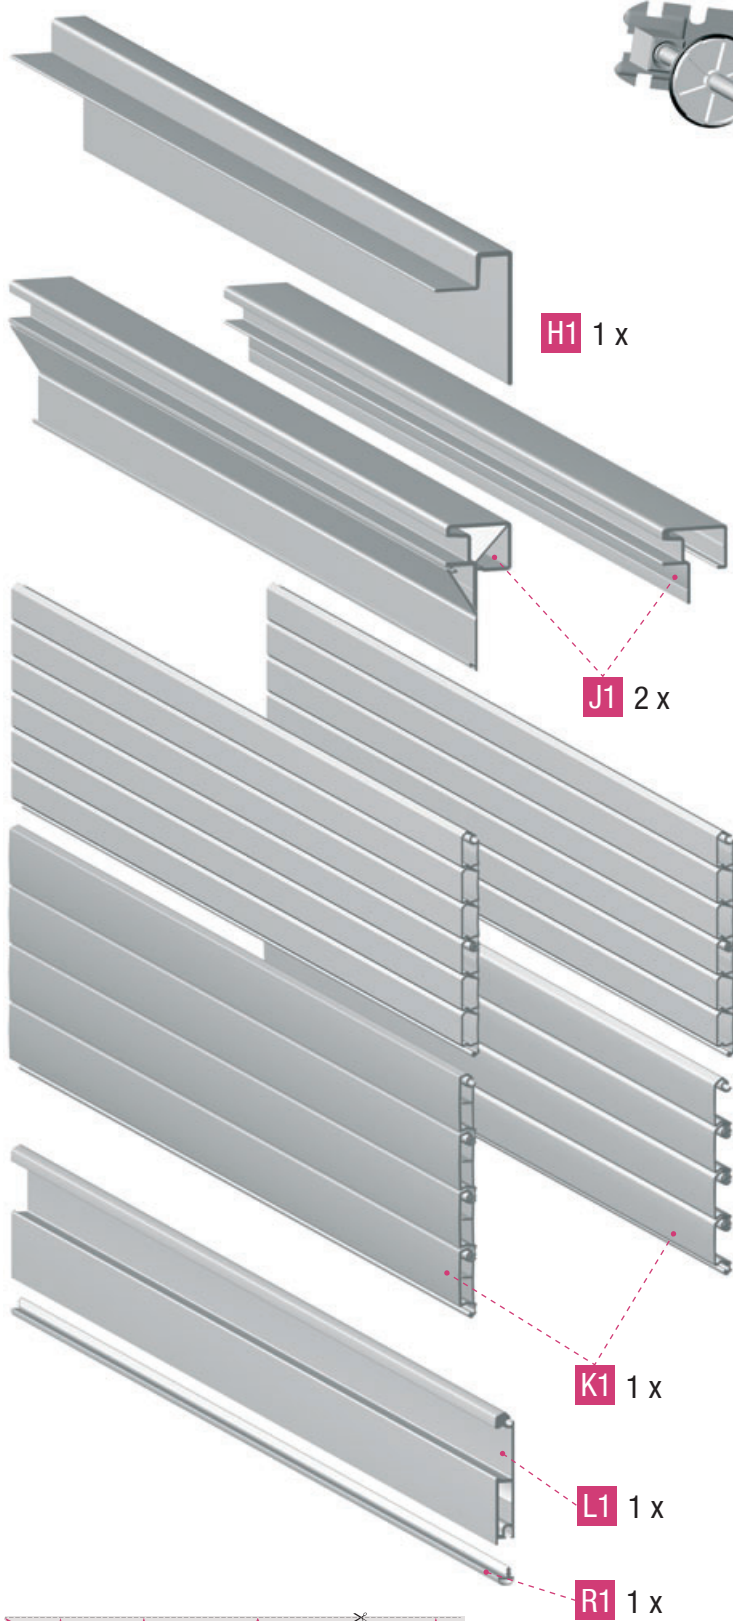

RAUVOLET METALLIC-LINE

metallic-line 20mm/25mm

$$L_{H1} = B - 25 \text{ mm}$$

$$L_{J1} = H + 11,5 \text{ mm}$$

SH 600 - 1000 mm

3x

SH 1000 - 1500 mm

5x