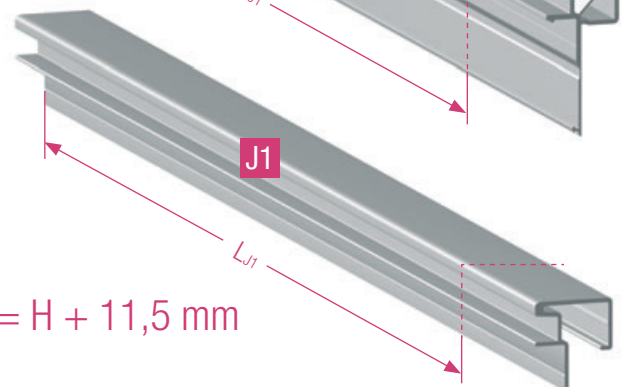

RAUVOLET METALLIC-LINE

metallic-line 20mm/25mm

$$L_{H1} = B - 25 \text{ mm}$$

$$L_{J1} = H + 11,5 \text{ mm}$$

SH 600 - 1000 mm

3x

SH 1000 - 1500 mm

5x