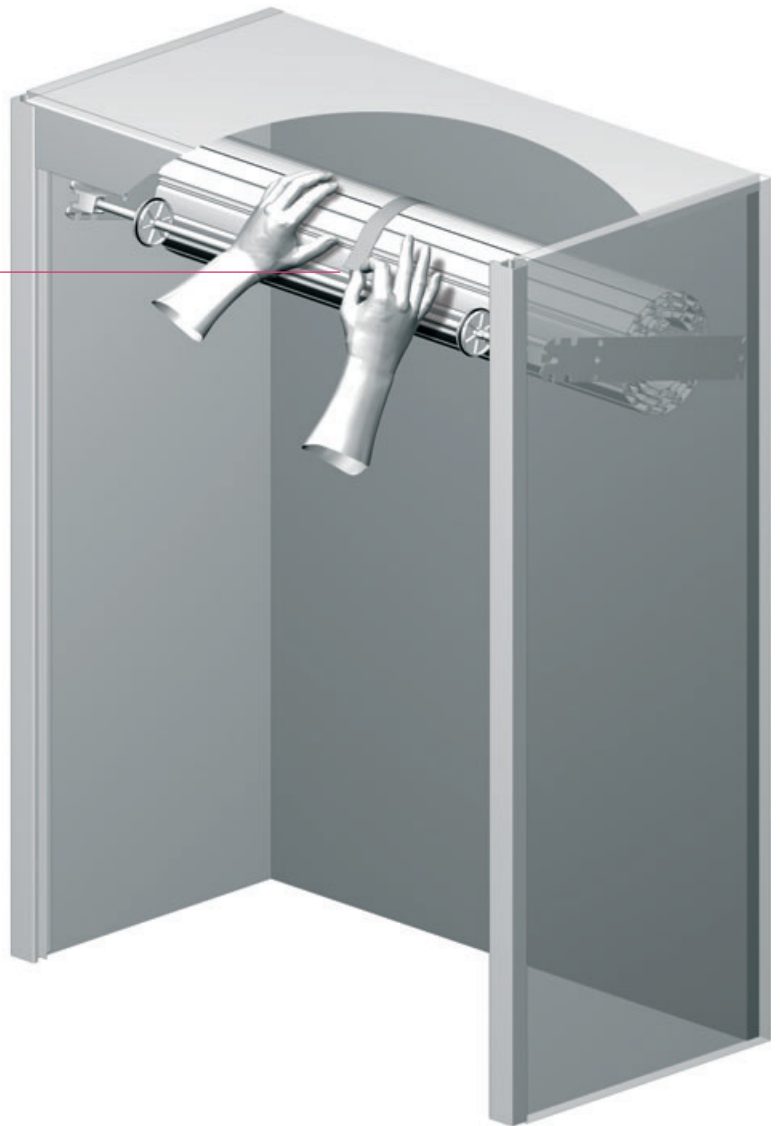

RAUVOLET METALLIC-LINE

metallic-line 20mm/25mm

$$L_{H1} = B - 25 \text{ mm}$$

$$L_{J1} = H + 11,5 \text{ mm}$$

SH 600 - 1000 mm

3x

SH 1000 - 1500 mm

5x