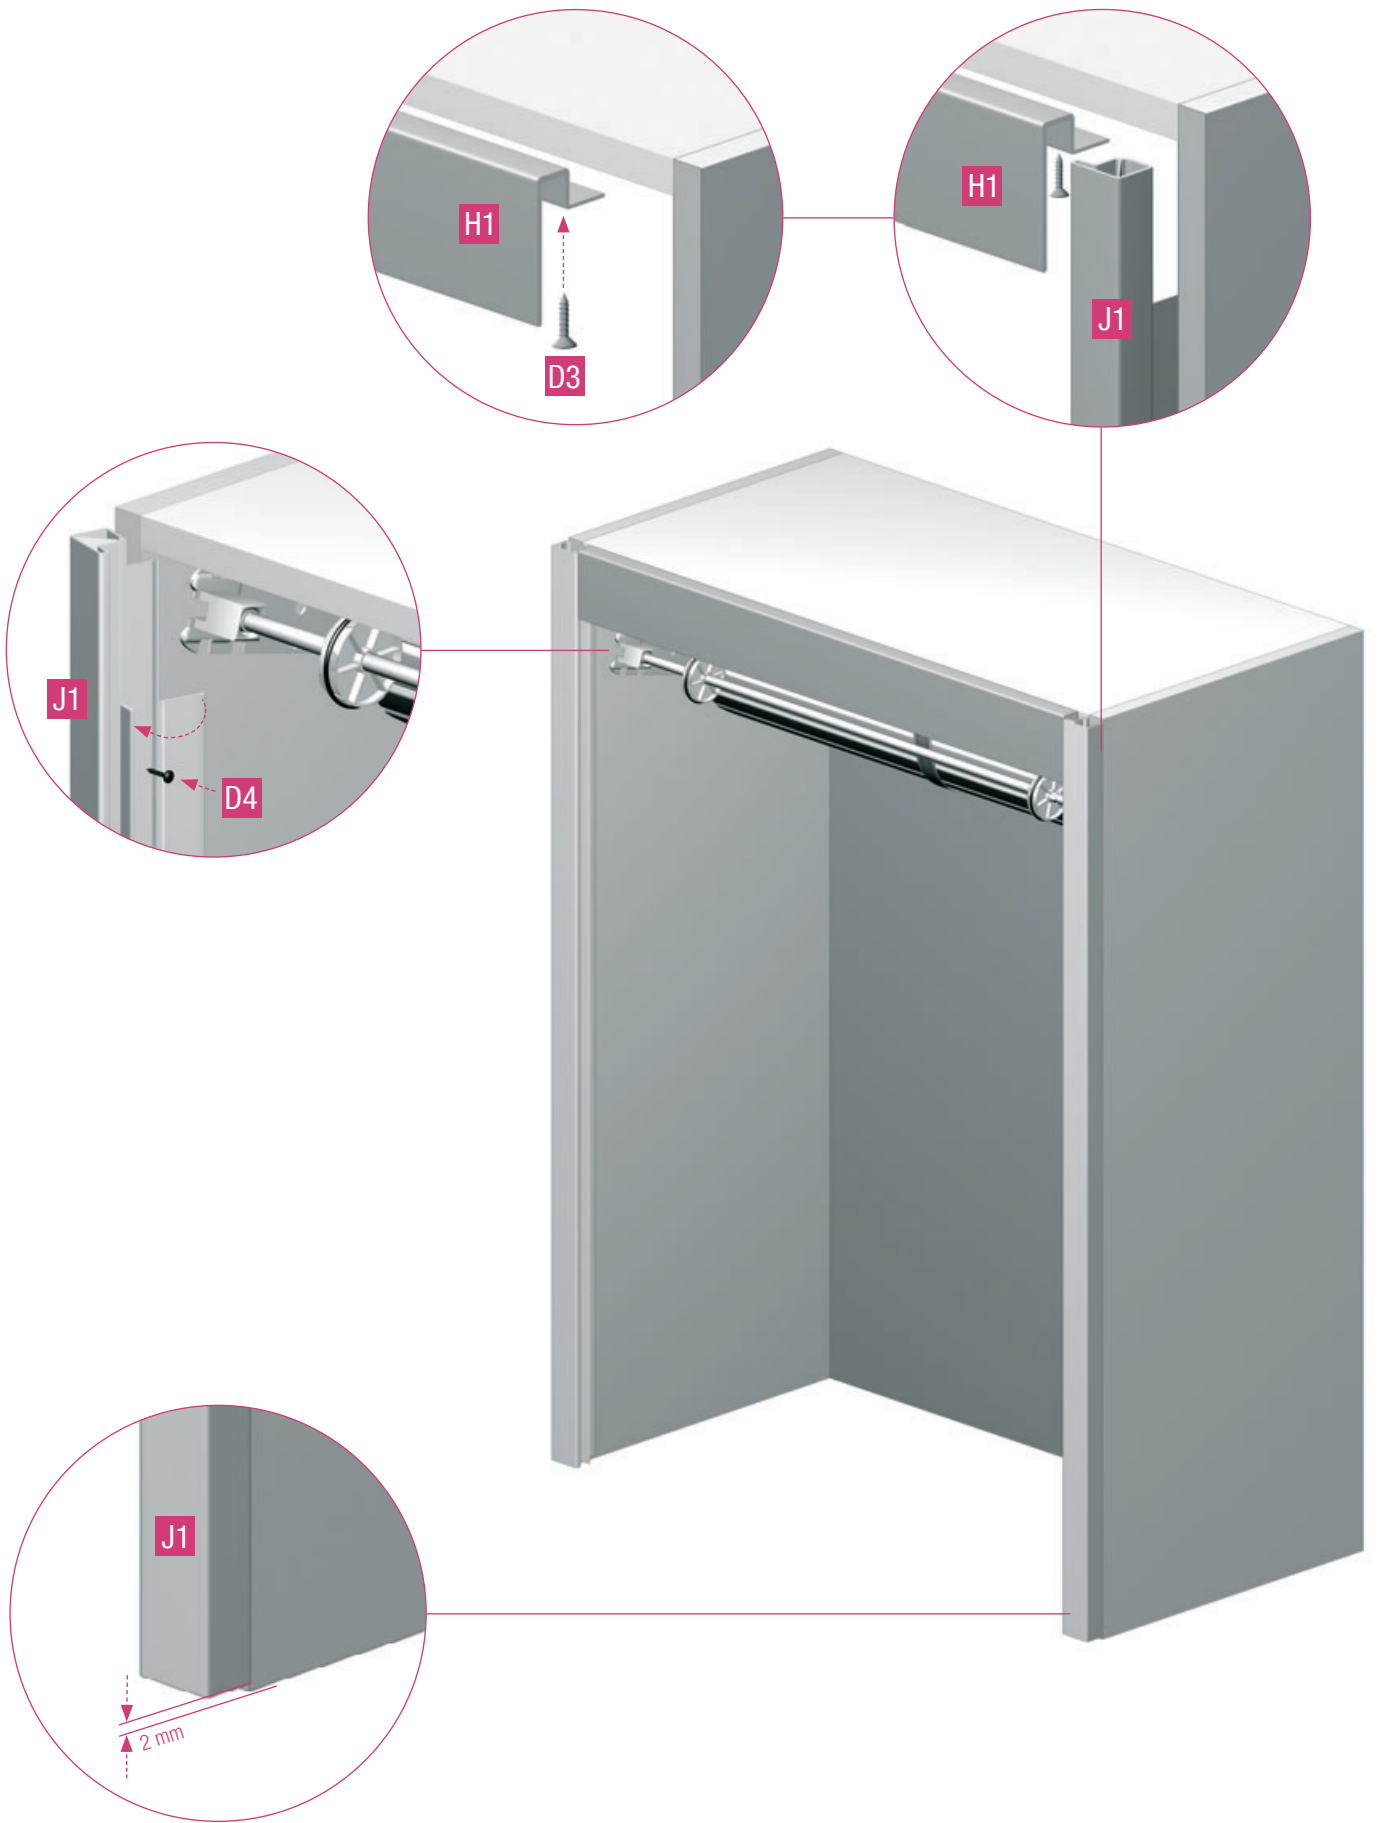

RAUVOLET METALLIC-LINE

metallic-line 20mm/25mm

$$L_{H1} = B - 25 \text{ mm}$$

$$L_{J1} = H + 11,5 \text{ mm}$$

SH 600 - 1000 mm

3x

SH 1000 - 1500 mm

5x