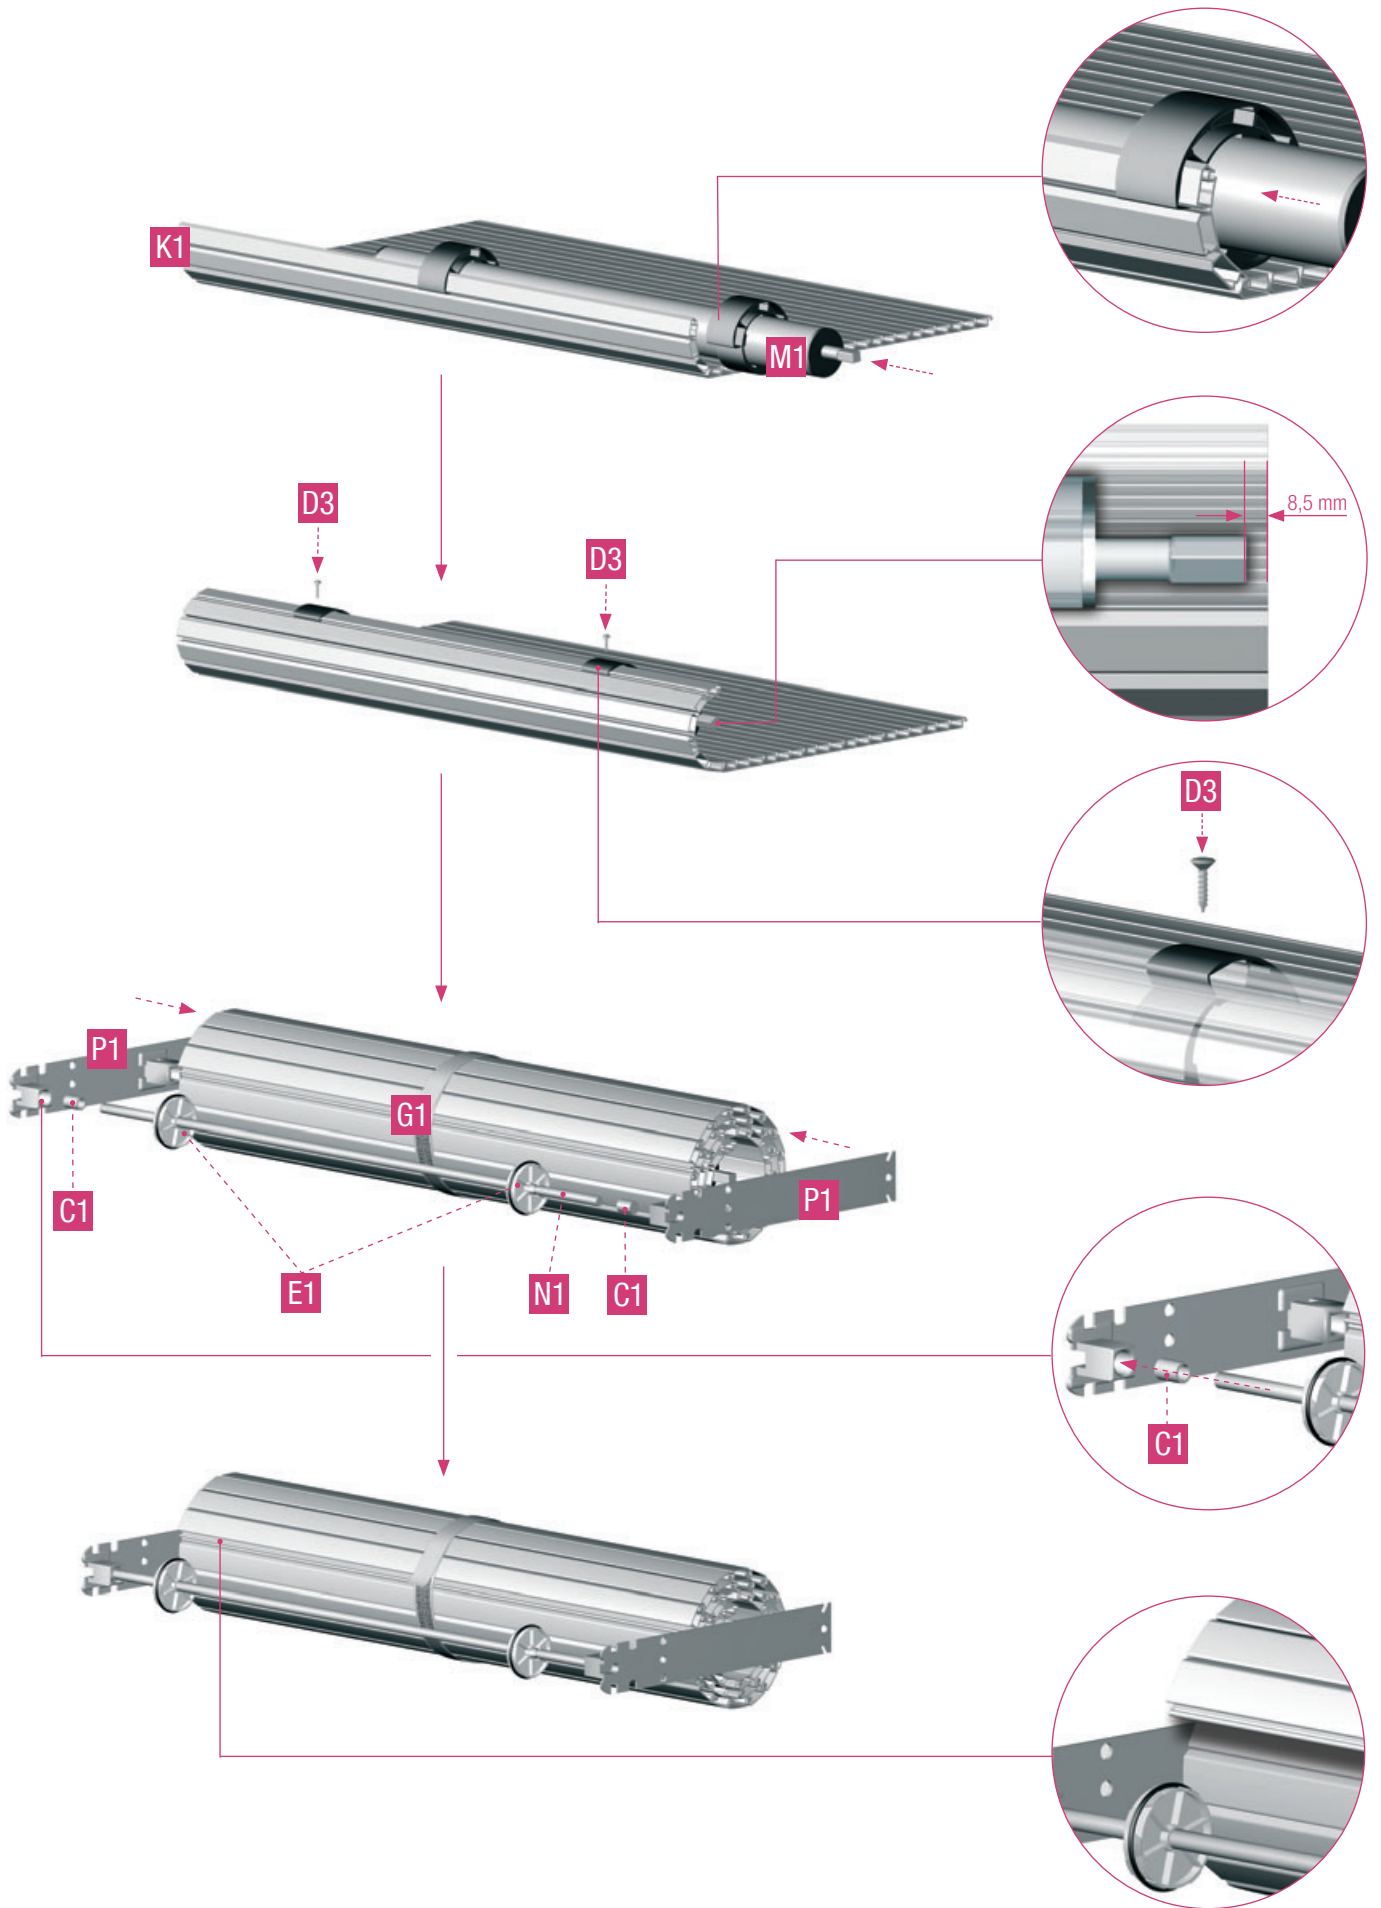

RAUVOLET METALLIC-LINE

metallic-line 20mm/25mm

$$L_{H1} = B - 25 \text{ mm}$$

$$L_{J1} = H + 11,5 \text{ mm}$$

SH 600 - 1000 mm

3x

SH 1000 - 1500 mm

5x