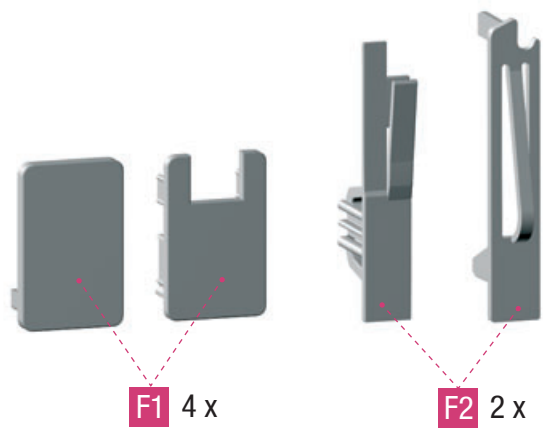

RAUVOLET METALLIC-LINE

metallic-line 20mm/25mm

$$L_{H1} = B - 25 \text{ mm}$$

$$L_{J1} = H + 11,5 \text{ mm}$$

SH 600 - 1000 mm

3x

SH 1000 - 1500 mm

5x