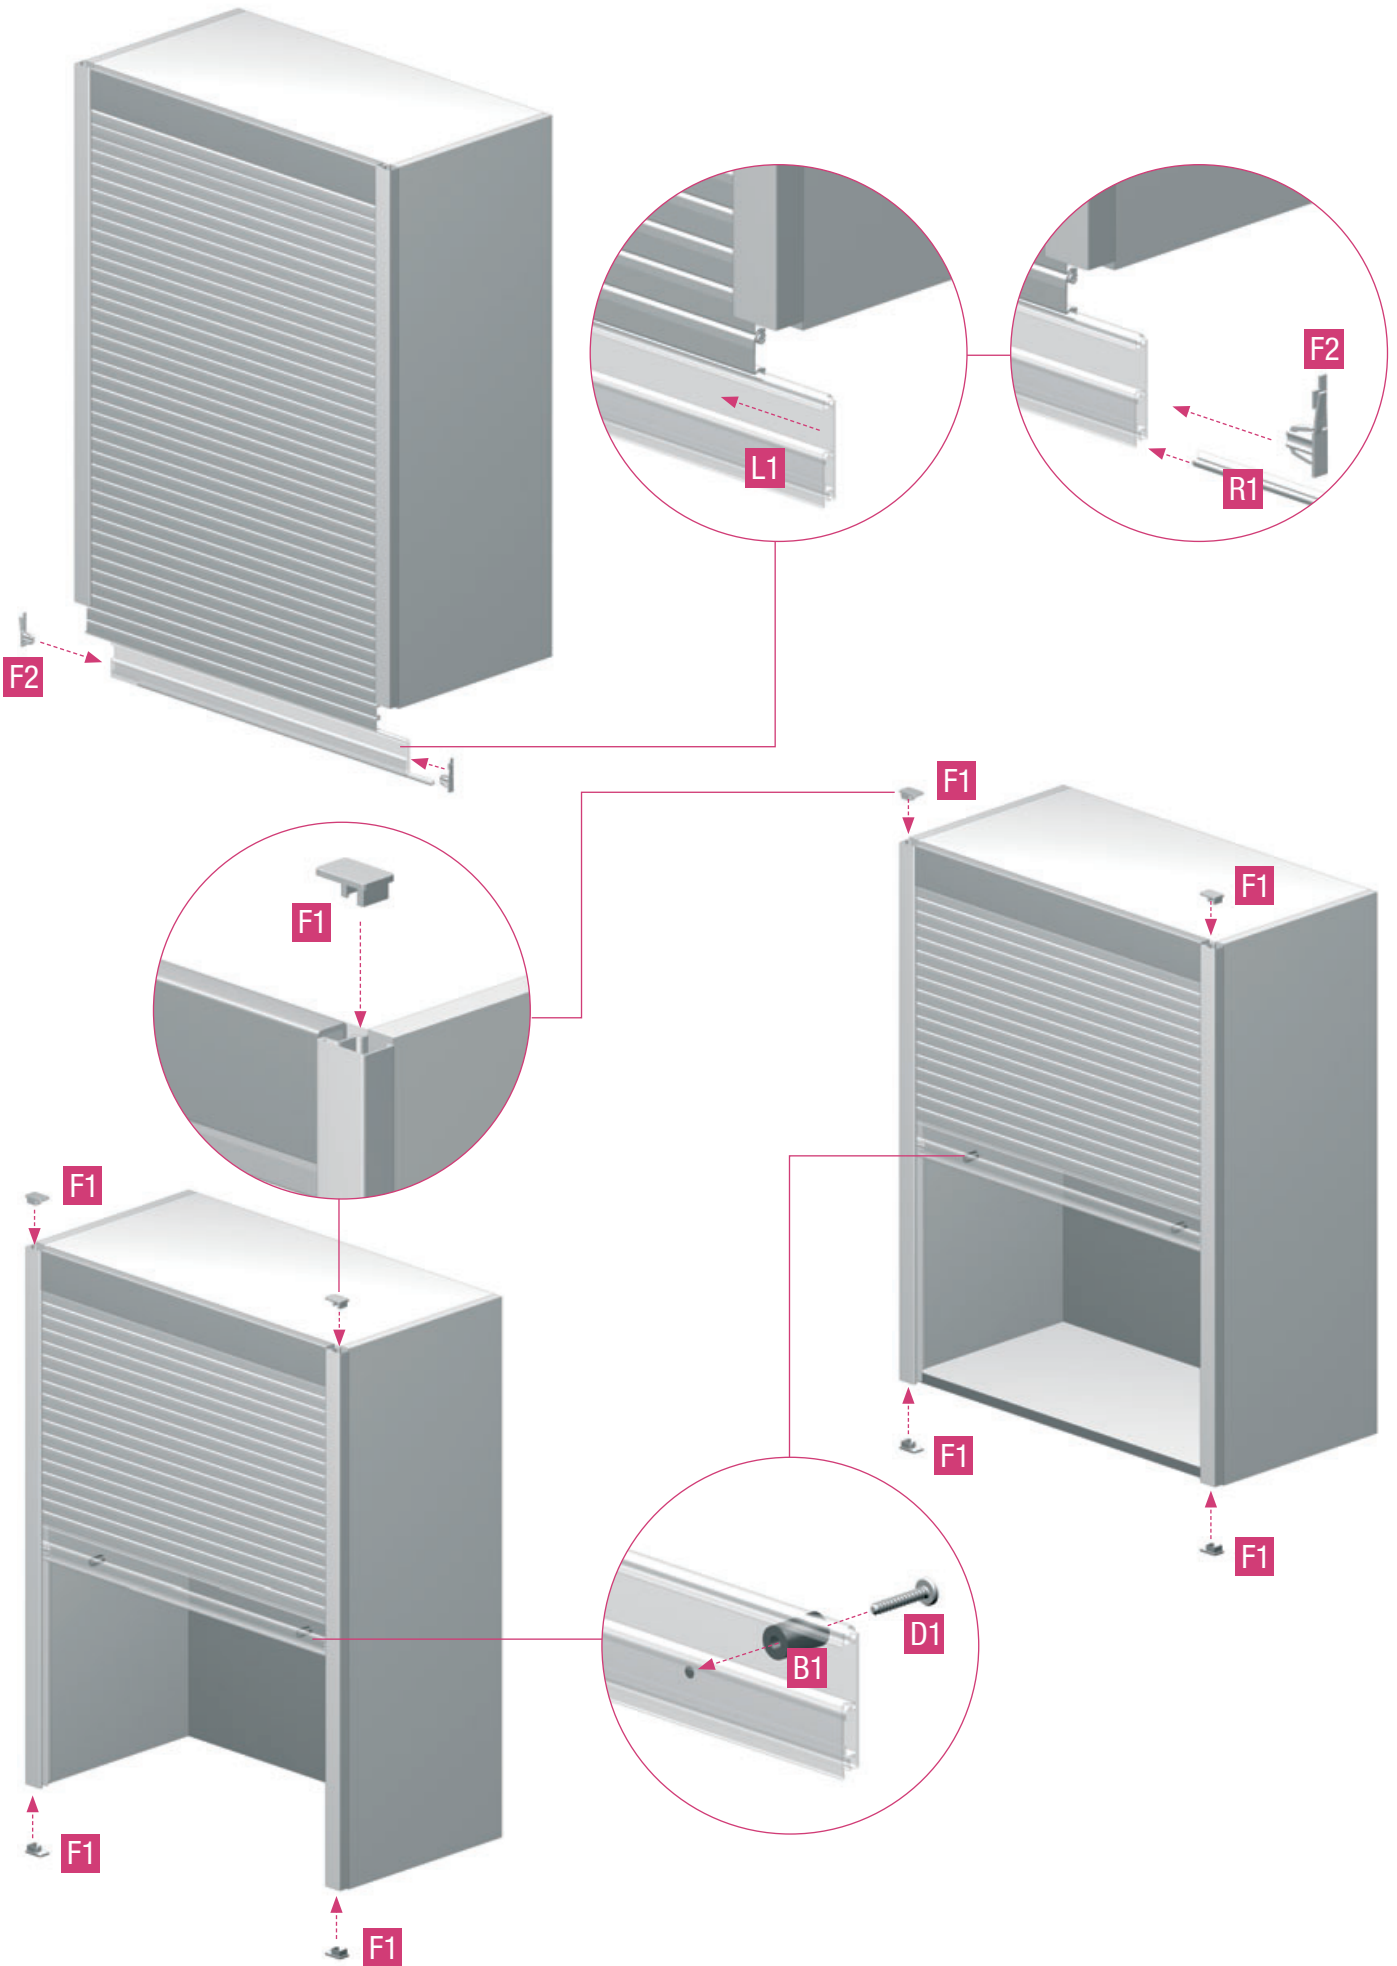

RAUVOLET METALLIC-LINE

metallic-line 20mm/25mm

$$L_{H1} = B - 25 \text{ mm}$$

$$L_{J1} = H + 11,5 \text{ mm}$$

SH 600 - 1000 mm

3x

SH 1000 - 1500 mm

5x