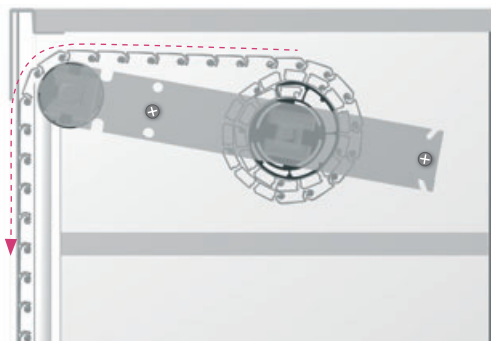

RAUVOLET METALLIC-LINE

metallic-line 20mm/25mm

$$L_{H1} = B - 25 \text{ mm}$$

$$L_{J1} = H + 11,5 \text{ mm}$$

SH 600 - 1000 mm

3x

SH 1000 - 1500 mm

5x