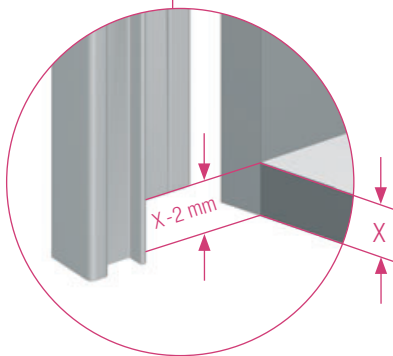

RAUVOLET METALLIC-LINE

metallic-line 20mm/25mm

$$L_{H1} = B - 25 \text{ mm}$$

$$L_{J1} = H + 11,5 \text{ mm}$$

SH 600 - 1000 mm

3x

SH 1000 - 1500 mm

5x