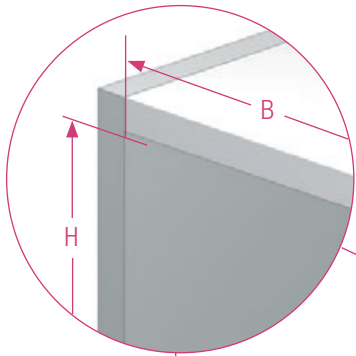

RAUVOLET METALLIC-LINE

metallic-line 20mm/25mm

$$L_{H1} = B - 25 \text{ mm}$$

$$L_{J1} = H + 11,5 \text{ mm}$$

SH 600 - 1000 mm

3x

SH 1000 - 1500 mm

5x