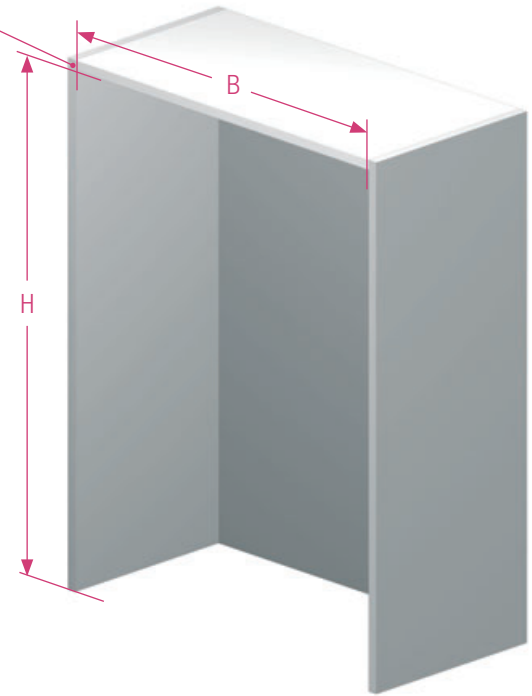

RAUVOLET METALLIC-LINE

metallic-line 20mm/25mm

$$L_{H1} = B - 25 \text{ mm}$$

$$L_{J1} = H + 11,5 \text{ mm}$$

SH 600 - 1000 mm

3x

SH 1000 - 1500 mm

5x