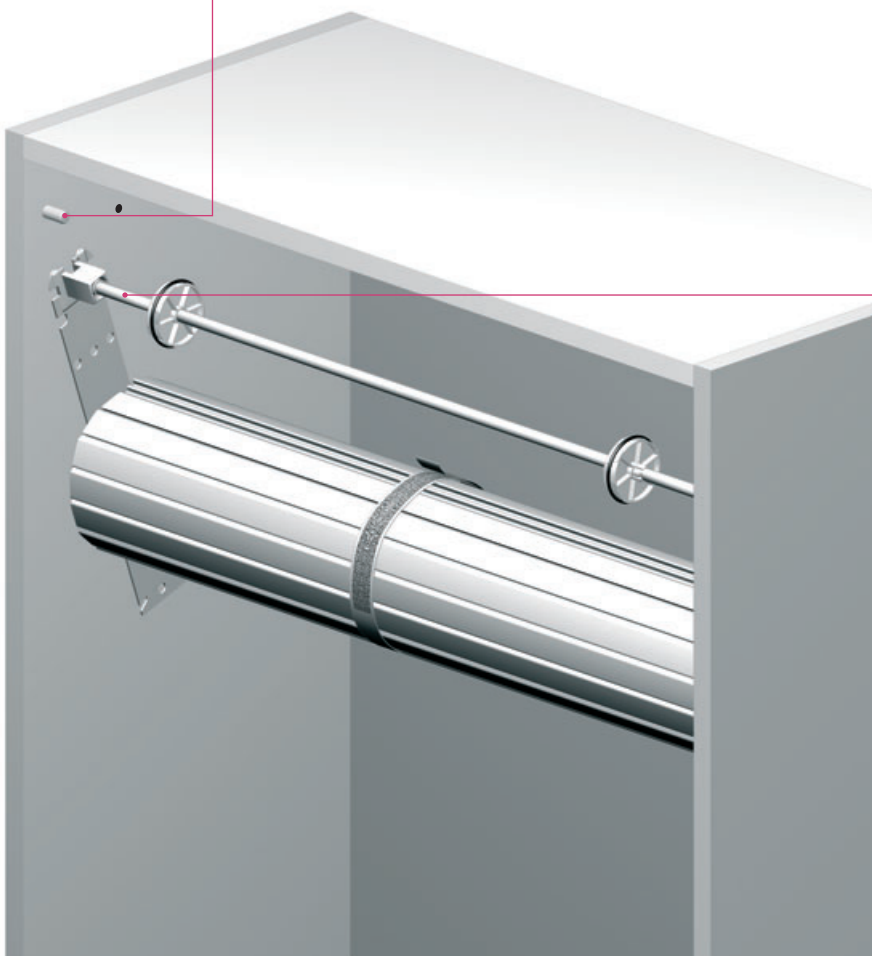

RAUVOLET METALLIC-LINE

metallic-line 20mm/25mm

$$L_{H1} = B - 25 \text{ mm}$$

$$L_{J1} = H + 11,5 \text{ mm}$$

SH 600 - 1000 mm

3x

SH 1000 - 1500 mm

5x