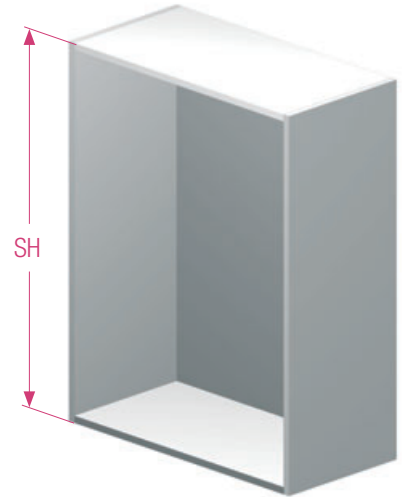

RAUVOLET METALLIC-LINE

metallic-line 20mm/25mm

$$L_{H1} = B - 25 \text{ mm}$$

$$L_{J1} = H + 11,5 \text{ mm}$$

SH 600 - 1000 mm

3x

SH 1000 - 1500 mm

5x