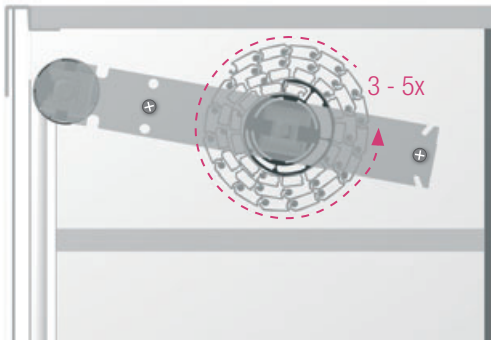

RAUVOLET METALLIC-LINE

metallic-line 20mm/25mm

$$L_{H1} = B - 25 \text{ mm}$$

$$L_{J1} = H + 11,5 \text{ mm}$$

SH 600 - 1000 mm

3x

SH 1000 - 1500 mm

5x